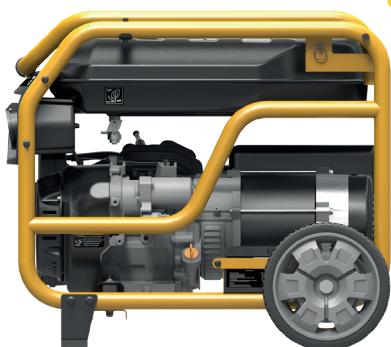

STROMERZEUGER BENZIN

GENERATOR 8000 W

fortec[®]

1795.00

INKL. MWST. 1933.21

230 Volt

400 Volt

Elektrostart

12 V DC-Ausgang

- Open-frame Generator
- Multifunktionales Display: Frequenz, Spannung, Betriebsstundenzähler
- mit Griff und Rädern
- 1x Steckdose 400V, CEE16, IP44
- 2x Steckdosen 230V, T23, 16A, IP55

TECHNISCHE DATEN

| | |
|------------------------|-----------------------|
| Art. Nr. | FT60004 |
| EAN | 7640237625817 |
| Spannung | 230V/400V |
| Leistungsaufnahme | 8000W |
| Abgabeleistung | 7500W |
| Schalldruckpegel dB(A) | 96 |
| Tankinhalt | 25 L |
| IP Schutzart | IP23M |
| Anlasssystem | Elektrostart |
| Betriebsdauer | 7 h (50%), 4 h (100%) |
| Länge mm | 745 |
| Breite mm | 545 |
| Höhe mm | 590 |
| Leergewicht | 97 kg |