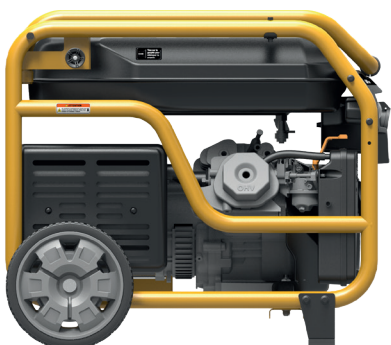

STROMERZEUGER BENZIN

GENERATOR 8000 W

fortec[®]

1795.00

INKL. MWST. 1933.21

230 Volt

400 Volt

Elektrostart

12 V DC-Ausgang

- Open-frame Generator
- Multifunktionales Display: Frequenz, Spannung, Betriebsstundenzähler
- mit Griff und Rädern
- 1x Steckdose 400V, CEE16, IP44
- 2x Steckdosen 230V, T23, 16A, IP55

TECHNISCHE DATEN

| | |
|------------------------|-----------------------|
| Art. Nr. | FT60004 |
| EAN | 7640237625817 |
| Spannung | 230V/400V |
| Leistungsaufnahme | 8000W |
| Abgabeleistung | 7500W |
| Schalldruckpegel dB(A) | 96 |
| Tankinhalt | 25 L |
| IP Schutzart | IP23M |
| Anlasssystem | Elektrostart |
| Betriebsdauer | 7 h (50%), 4 h (100%) |
| Länge mm | 745 |
| Breite mm | 545 |
| Höhe mm | 590 |
| Leergewicht | 97 kg |